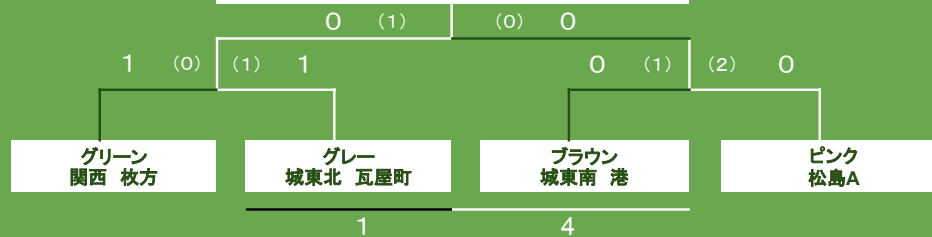

決勝トーナメント

【2年生】1位トーナメント

オレンジ@千里丘

2位トーナメント

ブルー@城南 八尾

3位トーナメント

グレー@城東北 瓦屋町

GROUP	A	1	2	3	勝点	得失	順位
1	ホワイト 茨木・鶴見		1-3	2-1	4	2	2
2	レッド 松島B	3-1		3-1	4	3	1
3	グリーン 関西・枚方	1-2	1-3		0	0	3