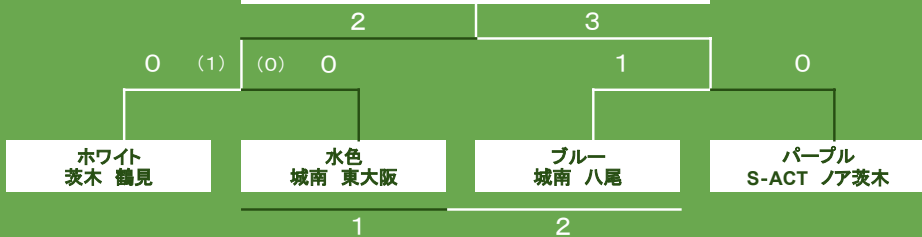

決勝トーナメント

【2年生】1位トーナメント

オレンジ@千里丘

2位トーナメント

ブルー@城南 八尾

3位トーナメント

グレー@城東北 瓦屋町

GROUP	A	1	2	3	勝点	得失	順位
1	ホワイト 茨木・鶴見		1-3	2-1	4	2	2
2	レッド 松島B	3-1		3-1	4	3	1
3	グリーン 関西・枚方	1-2	1-3		0	0	3